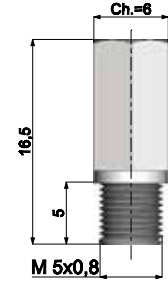

POLINI CP - KEIHIN - PWK

CODE	5 pcs. - 5 pezzi
370.1040	POLINI-KEIHIN-PWK 40
370.1042	POLINI-KEIHIN-PWK 42
370.1044	POLINI-KEIHIN-PWK 44
370.1046	POLINI-KEIHIN-PWK 46
370.1048	POLINI-KEIHIN-PWK 48
370.1050	POLINI-KEIHIN-PWK 50
370.1052	POLINI-KEIHIN-PWK 52
370.1054	POLINI-KEIHIN-PWK 54
370.1056	POLINI-KEIHIN-PWK 56
370.1058	POLINI-KEIHIN-PWK 58
370.1060	POLINI-KEIHIN-PWK 60
370.1062	POLINI-KEIHIN-PWK 62
370.1064	POLINI-KEIHIN-PWK 64
370.1066	POLINI-KEIHIN-PWK 66
370.1068	POLINI-KEIHIN-PWK 68
370.1070	POLINI-KEIHIN-PWK 70
370.1072	POLINI-KEIHIN-PWK 72
370.1074	POLINI-KEIHIN-PWK 74
370.1076	POLINI-KEIHIN-PWK 76
370.1078	POLINI-KEIHIN-PWK 78
370.1080	POLINI-KEIHIN-PWK 80
370.1081	POLINI-KEIHIN-PWK 81
370.1082	POLINI-KEIHIN-PWK 82
370.1083	POLINI-KEIHIN-PWK 83
370.1084	POLINI-KEIHIN-PWK 84
370.1085	POLINI-KEIHIN-PWK 85
370.1086	POLINI-KEIHIN-PWK 86
370.1087	POLINI-KEIHIN-PWK 87
370.1088	POLINI-KEIHIN-PWK 88
370.1089	POLINI-KEIHIN-PWK 89
370.1090	POLINI-KEIHIN-PWK 90
370.1091	POLINI-KEIHIN-PWK 91
370.1092	POLINI-KEIHIN-PWK 92
370.1093	POLINI-KEIHIN-PWK 93
370.1094	POLINI-KEIHIN-PWK 94
370.1095	POLINI-KEIHIN-PWK 95
370.1096	POLINI-KEIHIN-PWK 96
370.1097	POLINI-KEIHIN-PWK 97
370.1098	POLINI-KEIHIN-PWK 98
370.1099	POLINI-KEIHIN-PWK 99
370.1100	POLINI-KEIHIN-PWK 100