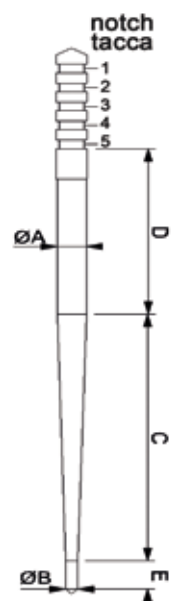

CODE	Ø	Ø OF THE MANIFOLD CONNECTION	Ø FILTER CONNECTION	MAIN JET	LOW JET	NEEDLE	ATOMIZER	NEEDLE BUSH	MIXER	AIR STARTER
<b>201.0166</b>	24	34,8	48,8	105	45	24/26	8 HOLES-FORI	h 11,2 mm	YES - SI	NOB-POMELLO
<b>201.0167</b>	26	34,8	48,8	105	42	24/26	8 HOLES-FORI	h 11,2 mm	YES - SI	NOB-POMELLO
<b>201.0168</b>	28	34,8	48,8	118	45	28	8 HOLES-FORI	h 10 mm	YES - SI	NOB-POMELLO
<b>201.0169</b>	30	34,8	48,8	135	45	30	8 HOLES-FORI	h 10 mm	NO	NOB-POMELLO
<b>201.0170</b>	32	40	54	122	42	N68E	30 HOLES-FORI	h 12 mm	YES - SI	NOB-POMELLO
<b>201.0171</b>	34	40	54	122	42	N68E	30 HOLES-FORI	h 12 mm	YES - SI	NOB-POMELLO

**Ø 32-34**

**▣ CONTROL TESTS | TEST DI CONTROLLO**

 Float level check - *Controllo livello galleggiante*

 Needle seal check - *Controllo tenuta spillo*

APPLICATIONS TABLE

CYLINDER KITS

MUFFLERS

TRANSMISSIONS

**FUEL SYSTEMS**

ENGINE SPARE PARTS

SETUP

BLUE LINE

MINIBIKES

HI-SPEED E-BIKE

**CARBURETORS Ø 24-26-28-30-32-34 | CARBURATORI**

**NEEDLE MEASURES | MISURE SPILLO**

342.0129

CODE	TYPE	A	B	C	D	E	C+D+E
342.0111	PW24	2,47	0,96	21,80	22,30	6,6	50,70
342.0118	PW30	2,43	0,97	26,60	22,00	2,2	50,80
342.0119	PW28	2,50	1,00	28,60	20,20	1,9	50,70
342.0125	N68E	2,42	0,96	27,20	21,70	2,0	50,90
342.0130	HLJ	2,44	1,17	26,30	24,30	0	50,60
342.0131	HKJ	2,44	1,08	27,40	23,20	0	50,60
342.0132	JJS	2,52	0,97	29,30	21,40	0	50,70
342.0133	JLJ	2,44	1,02	26,10	24,60	0	50,70
342.0134	JJL	2,46	0,94	28,20	22,60	0	50,80
342.0135	JJK	2,45	0,93	28,20	22,60	0	50,80
342.0136	JJN	2,48	0,96	28,80	22,00	0	50,80
342.0137	JJM	2,47	0,94	29,10	21,60	0	50,70
342.0138	JJQ	2,50	0,97	28,80	22,00	0	50,80
342.0139	KLK	2,44	0,96	26,70	24,10	0	50,80
342.0141	1,3-28,5	2,50	1,3	28,5	23	0	51,5
342.0142	446	2,44	1,18	26,7	24,7	0	51,4
342.0143	277	2,44	1,03	27	23,8	0	50,8