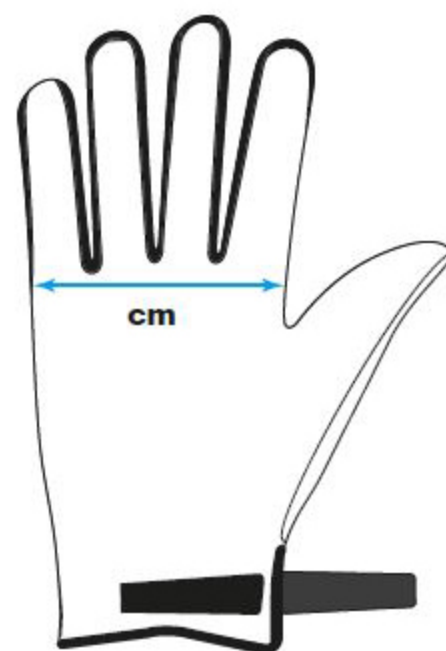

hebo

**GUANTES/GLOVES
JUNIOR**

EUROPA/TALLAS	S	M	L	XL
	5cm	6cm	7cm	8cm

EEUU/SIZES	S	M	L	XL
	1,97 In	2,36 In	2,76 In	3,15 In